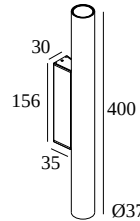

## SPY 39 W X DOWN-UP 92713

24147 9210 FBRX

AVAILABLE IN

**ALU GREY** 24147 9210 A

**BLACK** 24147 9210 B

**FLEMISH BRONZE OUTDOOR** 24147 9210 FBRX

**ANTHRACITE** 24147 9210 N

**WHITE** 24147 9210 W

### General info

<b>LOCATION</b>	indoor-outdoor
<b>INSTALLATION</b>	Wall Surface mounted
<b>INGRESS PROTECTION</b>	IP55
<b>PROTECTION AGAINST MECHANICAL IMPACT</b>	IK03
<b>WEIGHT (KG)</b>	0.7
<b>ADJUSTABILITY</b>	non adjustable
<b>INFORMATION</b>	REFLECTOR SP-13° INCL.LED POWER SUPPLY 350mA-DC

### Lightsource info

<b>LIGHTSOURCE NAME</b>	LED
<b>LIGHTSOURCE</b>	2 x (LED array 3,9W / CRI>90 (R9: 56) / 2700K / 385lm)
<b>TM-30 VALUES</b>	rf: 91 / Rg: 99
<b>SDCM</b>	SDCM2
<b>RISKGROUP</b>	RG2 (threshold 0,6m)
<b>LM80</b>	L90B10 > 41000
<b>BEAMANGLE</b>	13°
<b>LED TECHNICS (LIGHT SOURCE)</b>	770lm // 7,8W // 98lm/W
<b>LED TECHNICS (LUMINAIRE)</b>	495lm // 9W // 55lm/W

## **SPY 39 W X DOWN-UP 92713**

24147 9210 FBRX

Notes: