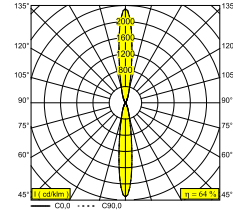

## SPY 39 W X DOWN-UP 92713

24147 9210 FBRX

AVAILABLE IN

**ALU GREY** 24147 9210 A

**BLACK** 24147 9210 B

**FLEMISH BRONZE OUTDOOR** 24147 9210 FBRX

**ANTHRACITE** 24147 9210 N

**WHITE** 24147 9210 W